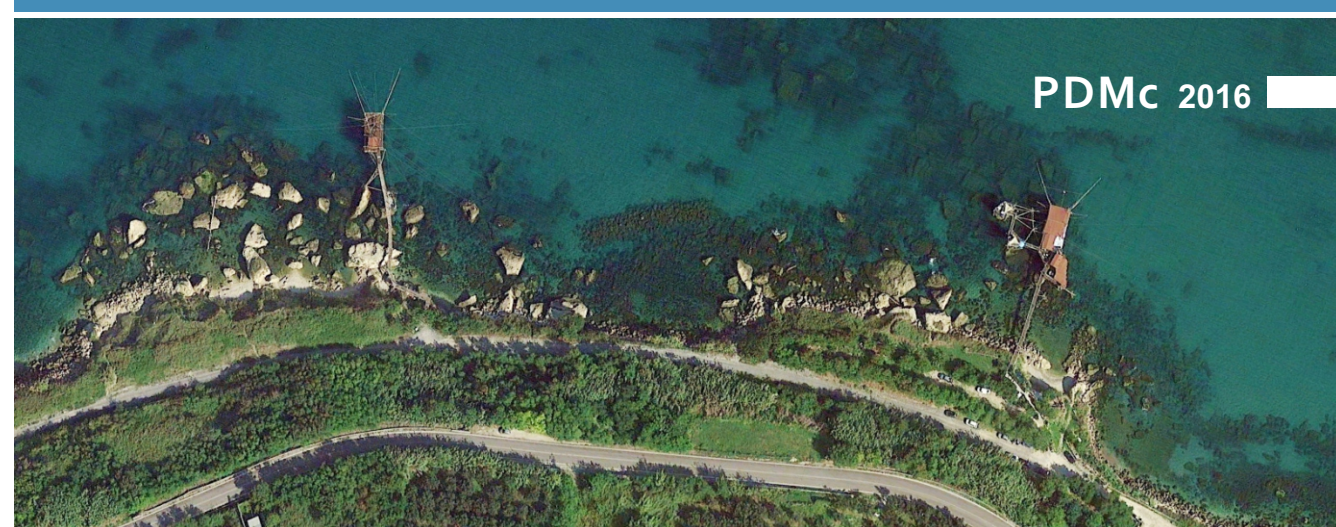

Comune di Rocca San Giovanni
Provincia di Chieti

Piano Demaniale Marittimo comunale

PDMc 2016

Carta interpretativa descrittiva del palinsesto locale

Tav. N° 05

Scala 1:10.000

Architetto Alessandro Cipressi